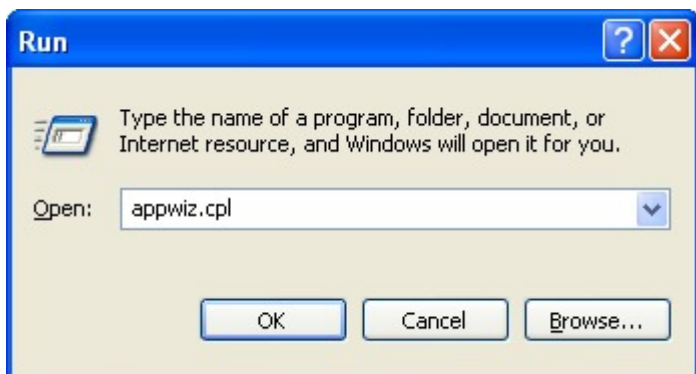

Windows: Kurzbefehle

[WIN] + [R]

Konsolen

certmgr.msc	Certificate Manager	Zertifikatmanager
ciadv.msc	Indexing Service	Index Service
compmgmt.msc	Computer management	Allgemeines management
devmgmt.msc	Device Manager	Datenträgerverwaltung
dfrg.msc	Defragment	Defragmentierung
diskmgmt.msc	Disk Management	Diskmanagement
fsmgmt.msc	Folder Sharing Management	Verzeichnissfreigabe
eventvwr.msc	Event Viewer	Eventmanager
gpedit.msc	Group Policy -XP Pro only	Gruppenrichtlinien
iis.msc	Internet Information Services	IIS
lusrmgr.msc	Local Users and Groups	lokale Benutzer und Gruppen
mscorcfg.msc	Net configurations	Netzwerkeinstellungen
ntmsmgr.msc	Removable Storage	Wechseldatenträger
perfmon.msc	Performance Manager	Leistungsmanager
secpol.msc	Local Security Policy	lokale Sicherheitsrichtlinien
services.msc	System Services	Dienste
wmimgmt.msc	Windows Management	Windows

Systemsteuerung

access.cpl	Accessibility Options	Zugriff
hdwwiz.cpl	Add New Hardware Wizard	Neue Hardware hinzufügen
appwiz.cpl	dd/Remove Programs	Software installieren deinstallieren
timedate.cpl	Date and Time Properties	Zeit und Datum Einstellungen
desk.cpl	Display Properties	Anzeigeoptionen
inetcpl.cpl	Internet Properties	Internet Optionen
joy.cpl	Joystick Properties	Joystick Einstellungen
main.cpl keyboard	Keyboard Properties	Tastatur Einstellungen
main.cpl	Mouse Properties	Mouse Einstellungen