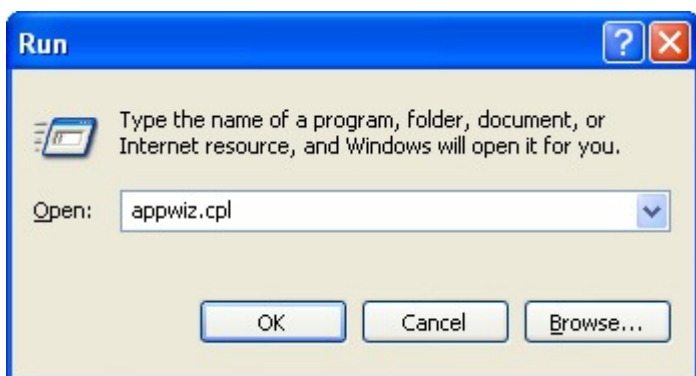

Windows: Kurzbefehle

[WIN] + [R]

Konsolen

certmgr.msc	Certificate Manager	Zertifikatmanager
ciadv.msc	Indexing Service	Index Service
compmgmt.msc	Computer management	Allgemeines management
devmgmt.msc	Device Manager	Datenträgerverwaltung
dfrg.msc	Defragment	Defragmentierung
diskmgmt.msc	Disk Management	Diskmanagement
fsmgmt.msc	Folder Sharing Management	Verzeichnissfreigabe
eventvwr.msc	Event Viewer	Eventmanager
gpedit.msc	Group Policy -XP Pro only	Gruppenrichtlinien
iis.msc	Internet Information Services	IIS
lusrmgr.msc	Local Users and Groups	lokale Benutzer und Gruppen
mscorcfg.msc	Net configurations	Netzwerkeinstellungen
ntmsmgr.msc	Removable Storage	Wechseldatenträger
perfmon.msc	Performance Manager	Leistungsmanager
secpol.msc	Local Security Policy	lokale Sicherheitsrichtlinien
services.msc	System Services	Dienste
wmimgmt.msc	Windows Management	Windows

Systemsteuerung

access.cpl	Accessibility Options	Zugriff
hdwwiz.cpl	Add New Hardware Wizard	Neue Hardware hinzufügen
appwiz.cpl	add/Remove Programs	Software installieren deinstallieren
timedate.cpl	Date and Time Properties	Zeit und Datum Einstellungen
desk.cpl	Display Properties	Anzeigeoptionen
inetcpl.cpl	Internet Properties	Internet Optionen
joy.cpl	Joystick Properties	Joystick Einstellungen
main.cpl keyboard	Keyboard Properties	Tastatur Einstellungen
main.cpl	Mouse Properties	Mouse Einstellungen