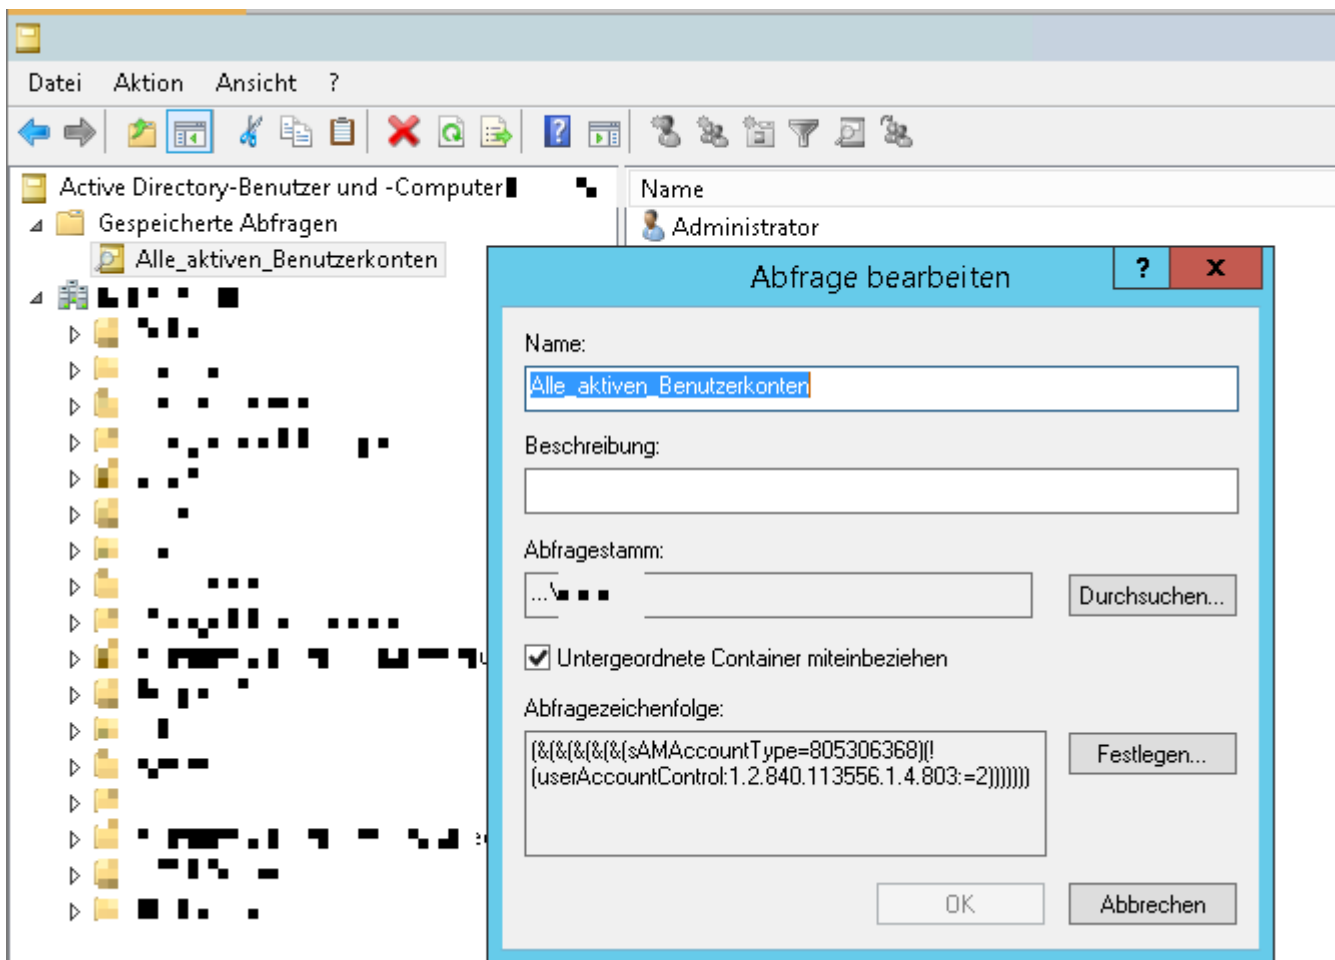

AD-Pflege

Auswertungen und Abfragen

Alle aktivierten Benutzer

```
(&(&(&(&(&(sAMAccountType=805306368) (!(userAccountControl:1.2.840.113556.1.4.803:=2))))))
```

From: <https://wiki.sebastianhetzel.net/> - Sebastians IT-Wiki

Permanent link: <https://wiki.sebastianhetzel.net/win_server:ad_pflege?rev=1604408124>

Last update: 2020/11/03 13:55