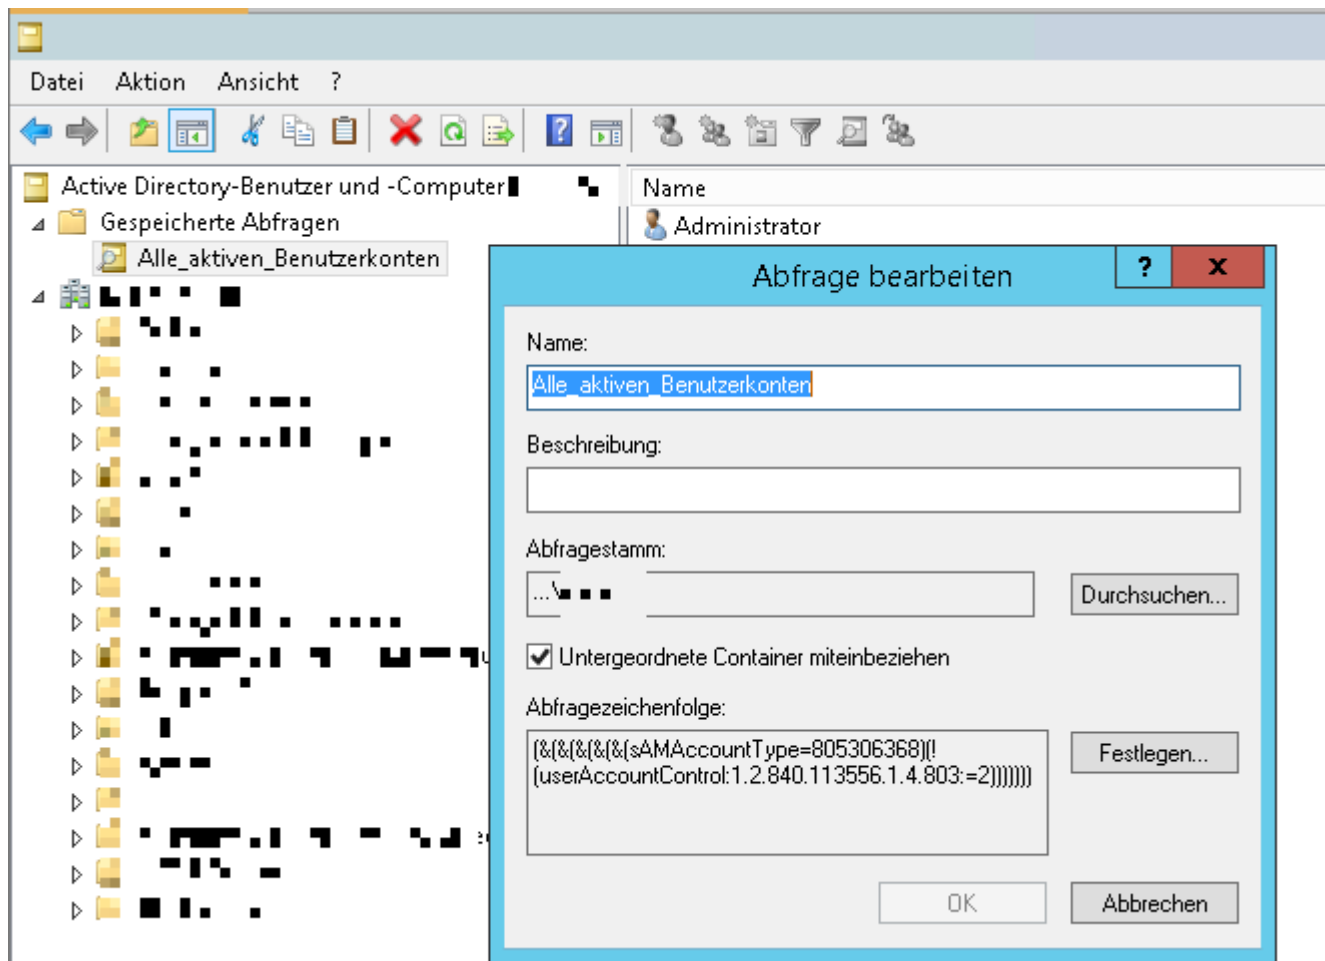

Active Directory: Pflege

Struktur

Hier eine mögliche Vorlage:

```
FIRMA
|
| Standort
| |
| | Benutzer
| |
| | | Admins
| | | Dienste
| | | Personen
| | |
| | Gruppen
| | |
| | | Mailverteiler
| | | Personen
| | | Ressourcen
| | |
| | Hardware
| | |
| | | Notebook
| | | PC
| | | Server
```

Auswertungen und Abfragen

Alle aktivierten Benutzer

```
(&(&(&(&(&(sAMAccountType=805306368) (!(userAccountControl:1.2.840.113556.1.4.803:=2))))))
```

From: <https://wiki.sebastianhetzel.net/> - Sebastians IT-Wiki