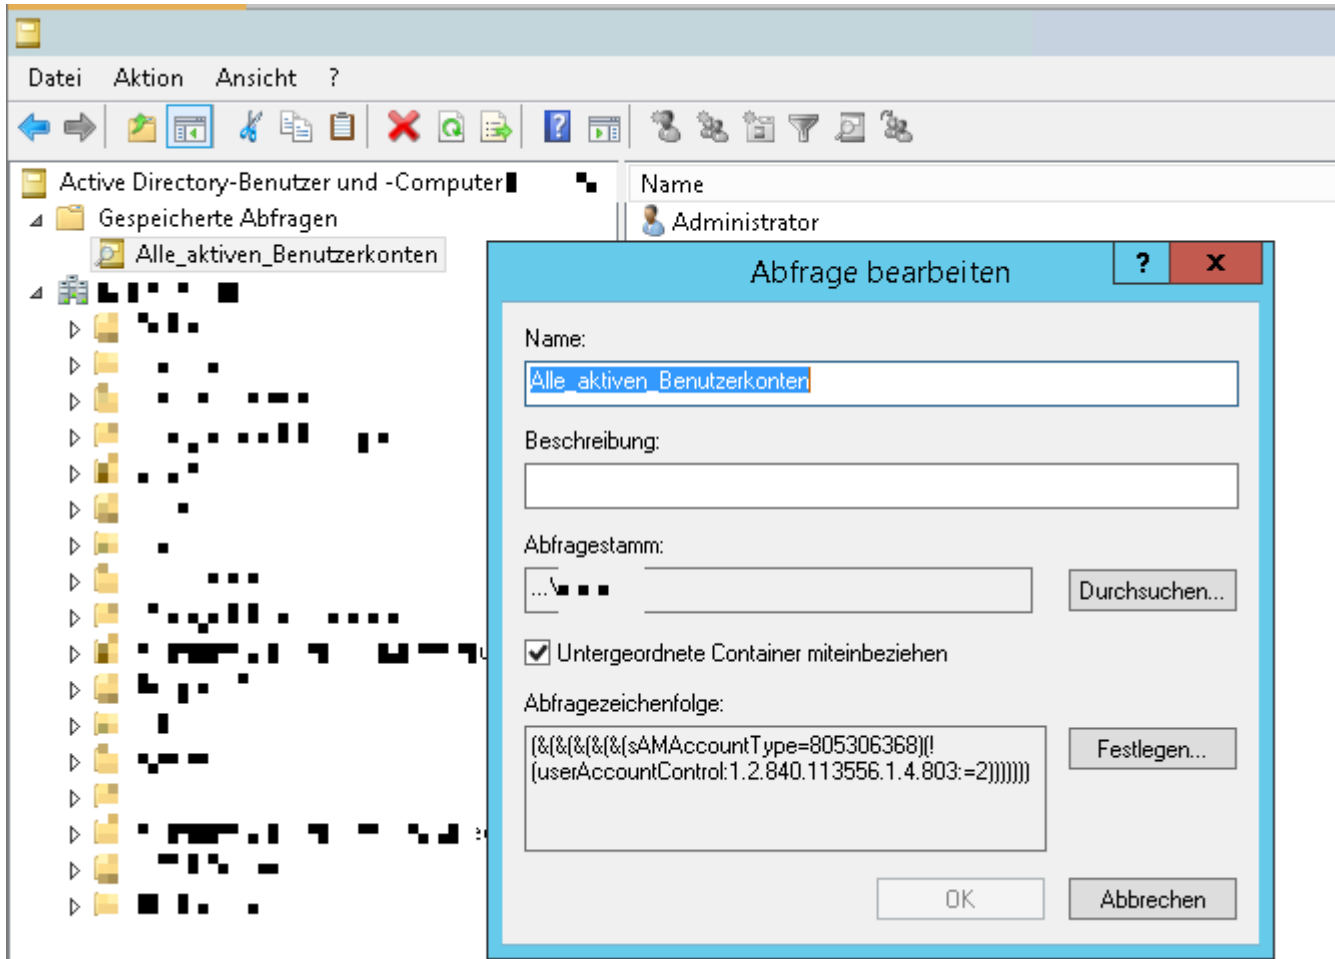

Active Directory: Pflege

Struktur

Hier eine mögliche Vorlage:

Auswertungen und Abfragen

Alle aktivierten Benutzer

```
(&(&(&(&(&(sAMAccountType=805306368) (!(userAccountControl:1.2.840.113556.1.4.803:=2))))))
```

From: <https://wiki.sebastianhetzel.net/> - **Sebastians IT-Wiki**

Permanent link: https://wiki.sebastianhetzel.net/win_server:ad_pflege?rev=1604408454

Last update: **2020/11/03 14:00**