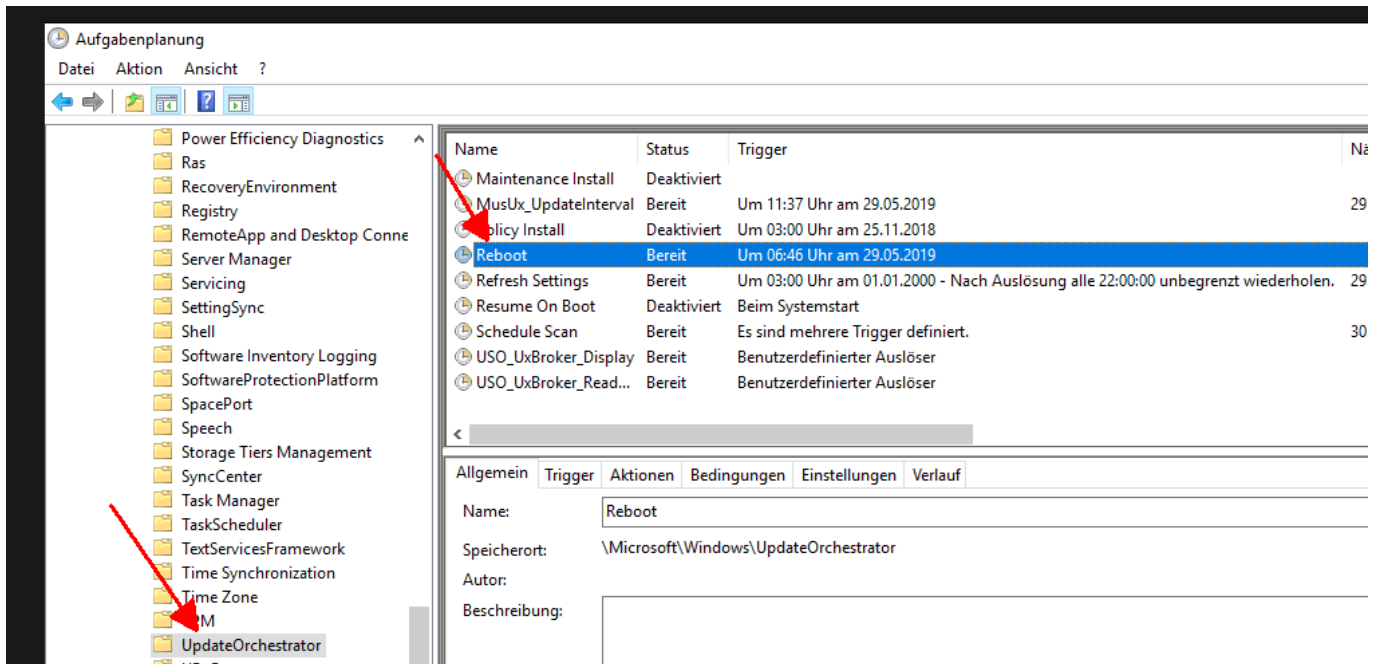

Windows Server 2016 rebootet nach Updates von alleine

From: <https://wiki.sebastianhetzel.net/> - **Sebastians IT-Wiki**

Permanent link: https://wiki.sebastianhetzel.net/win_server:server2016_update_reboot?rev=1559119804