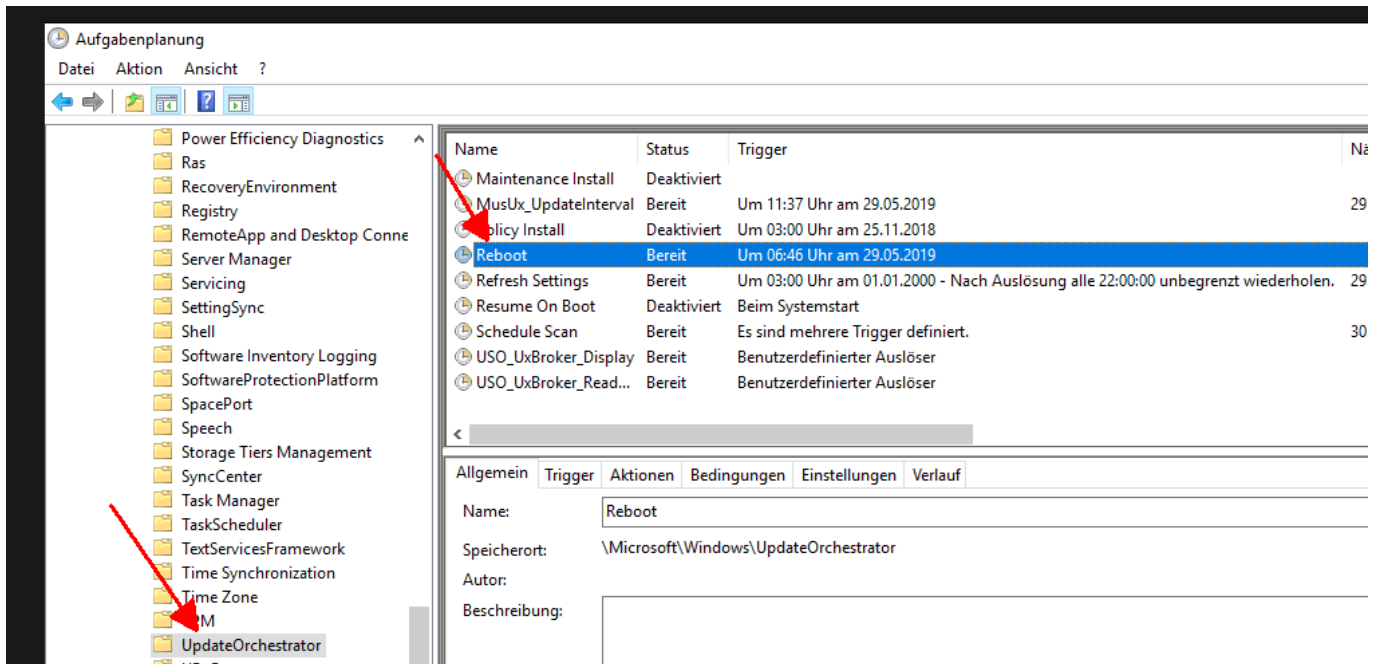

Windows Server 2016 rebootet nach Updates von alleine

From: <https://wiki.sebastianhetzel.net/> - Sebastians IT-Wiki

Permanent link: https://wiki.sebastianhetzel.net/win_server:server2016_update_reboot?rev=1559119804