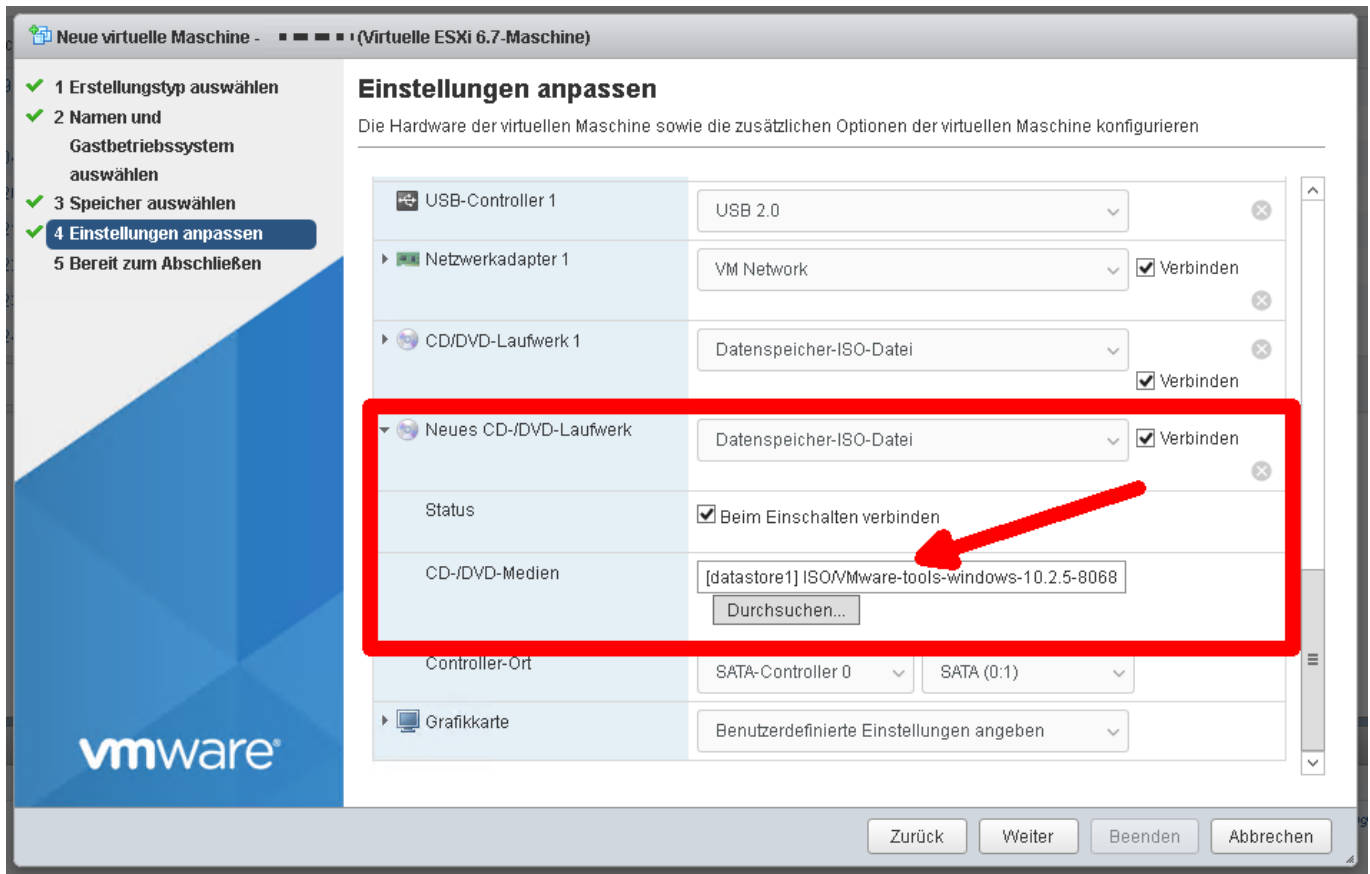

Durch das Identifizieren des Gastbetriebssystems kann der Assistent die entsprechenden Standardeinstellungen für die Betriebssysteminstallation bereitstellen.

Kompatibilität: Virtuelle ESXi 6.7-Maschine

Gastbetriebssystemfamilie: Gastbetriebssystemfamilie auswählen

Version des Gastbetriebssystems: Version des Gastbetriebssystems auswählen

Zurück Weiter Beenden Abbrechen

Neue virtuelle Maschine - (Virtuelle ESXi 6.7-Maschine)

Standard Persistenter Arbeitsspeicher

Wählen Sie einen Datenspeicher für die Konfigurationsdateien der virtuellen Maschine und alle ihre virtuellen Festplatten aus.

Name	Kapazität	Frei	Typ	Thin Pro...	Zugriff
datastore1	129,25 GB	106,31 GB	VMFS5	Unterstützt	Einzel
datastore2	8,73 TB	2,39 TB	VMFS5	Unterstützt	Einzel
datastore3	2,18 TB	328,42 GB	VMFS5	Unterstützt	Einzel

3 Elemente

Zurück Weiter Beenden Abbrechen

Systemeigenschaften Windows

Ausführen: sysdm.cpl

Energieoptionen

Auf Profil „Höchstleistung“ wechseln via CMD-Befehl:

```
powercfg.exe /S SCHEME_MIN
```

Netzwerkkarte - Energiesparen ausschalten: