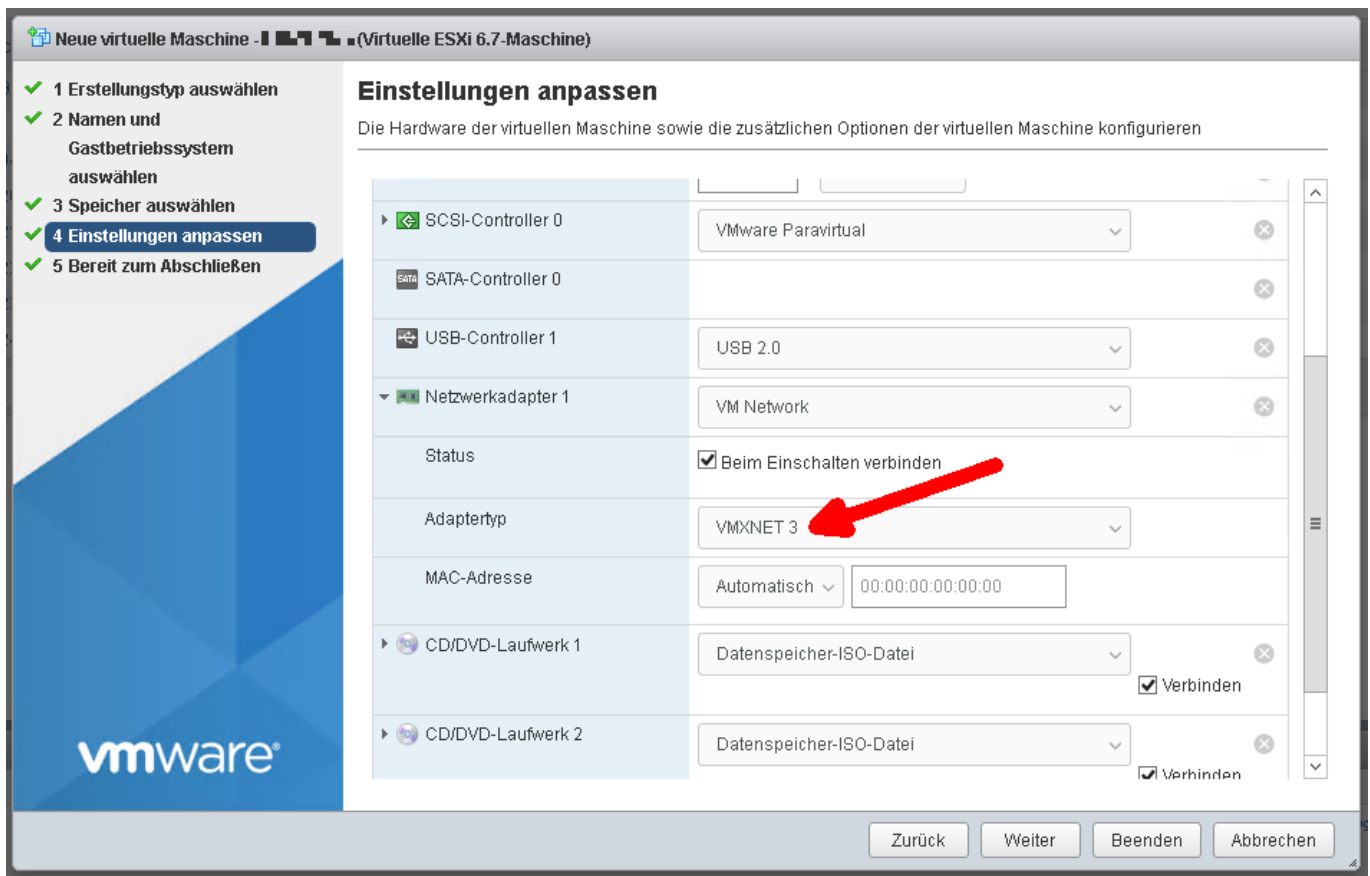

Windows Server - Installation

Virtuelle Hardware (unter VMware)

Neue virtuelle Maschine

- 1 Erstellungstyp auswählen
- 2 Namen und Gastbetriebssystem auswählen**
- 3 Speicher auswählen
- 4 Einstellungen anpassen
- 5 Bereit zum Abschließen

Durch das Identifizieren des Gastbetriebssystems kann der Assistent die entsprechenden Standardeinstellungen für die Betriebssysteminstallation bereitstellen.

Kompatibilität: Virtuelle ESXi 6.7-Maschine

Gastbetriebssystemfamilie: Gastbetriebssystemfamilie auswählen

Version des Gastbetriebssystems: Version des Gastbetriebssystems auswählen

Zurück Weiter Beenden Abbrechen

Neue virtuelle Maschine - (Virtuelle ESXi 6.7-Maschine)

3 Elemente

Zurück Weiter Beenden Abbrechen

Systemeigenschaften Windows

Ausführen: sysdm.cpl

Energieoptionen

Auf Profil „Höchstleistung“ wechseln via CMD-Befehl:

```
powercfg.exe /S SCHEME_MIN
```

Netzwerkkarte - Energiesparen ausschalten: