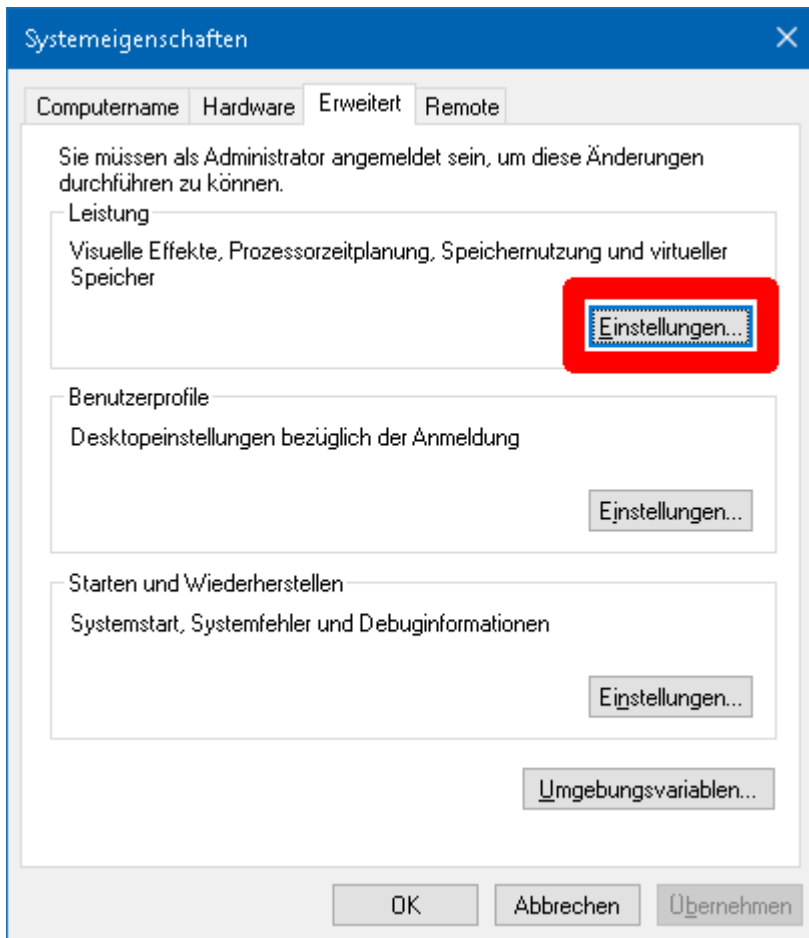

Windows Server - Installation

Virtuelle Hardware (unter VMware)

Neue virtuelle Maschine

- 1 Erstellungstyp auswählen
- 2 Namen und Gastbetriebssystem auswählen**
- 3 Speicher auswählen
- 4 Einstellungen anpassen
- 5 Bereit zum Abschließen

3 Elemente

Zurück Weiter Beenden Abbrechen

Systemeigenschaften Windows

Ausführen: sysdm.cpl

Energieoptionen

Auf Profil „Höchstleistung“ wechseln via CMD-Befehl:

```
powercfg.exe /S SCHEME_MIN
```

Netzwerkkarte - Energiesparen ausschalten: