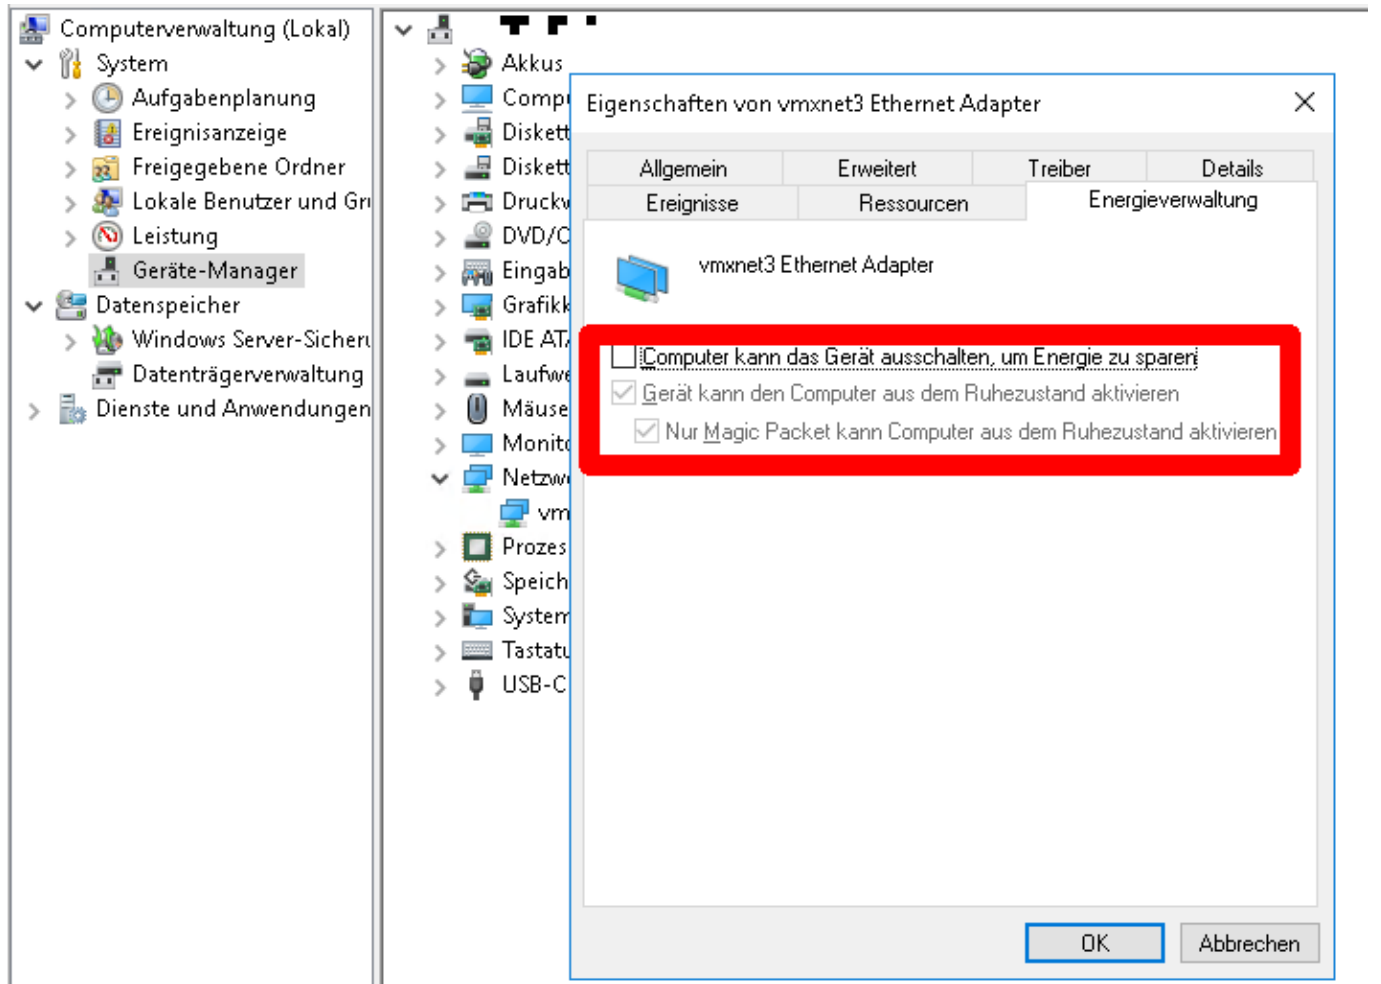

Windows Server - Installation

Virtuelle Hardware (unter VMware)

Neue virtuelle Maschine

- 1 Erstellungstyp auswählen
- 2 Namen und Gastbetriebssystem auswählen**
- 3 Speicher auswählen
- 4 Einstellungen anpassen
- 5 Bereit zum Abschließen

3 Elemente

Zurück Weiter Beenden Abbrechen

Systemeigenschaften Windows

Ausführen: sysdm.cpl

Energieoptionen

Auf Profil „Höchstleistung“ wechseln via CMD-Befehl:

```
powercfg.exe /S SCHEME_MIN
```

Netzwerkkarte - Energiesparen ausschalten: